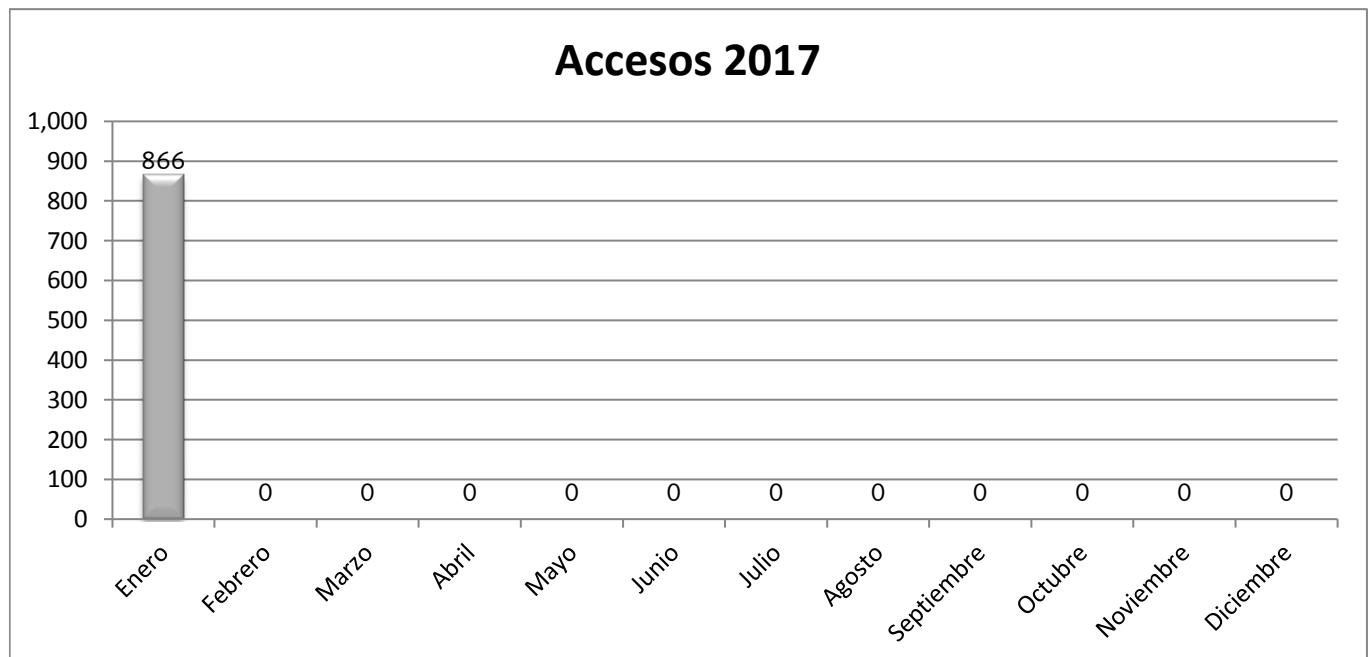

Estadísticas de acceso al apartado de Transparencia de la Contraloría General correspondientes al año 2017.

| Mes | Accesos |
|------------|---------|
| Enero | 866 |
| Febrero | |
| Marzo | |
| Abril | |
| Mayo | |
| Junio | |
| Julio | |
| Agosto | |
| Septiembre | |
| Octubre | |
| Noviembre | |
| Diciembre | |