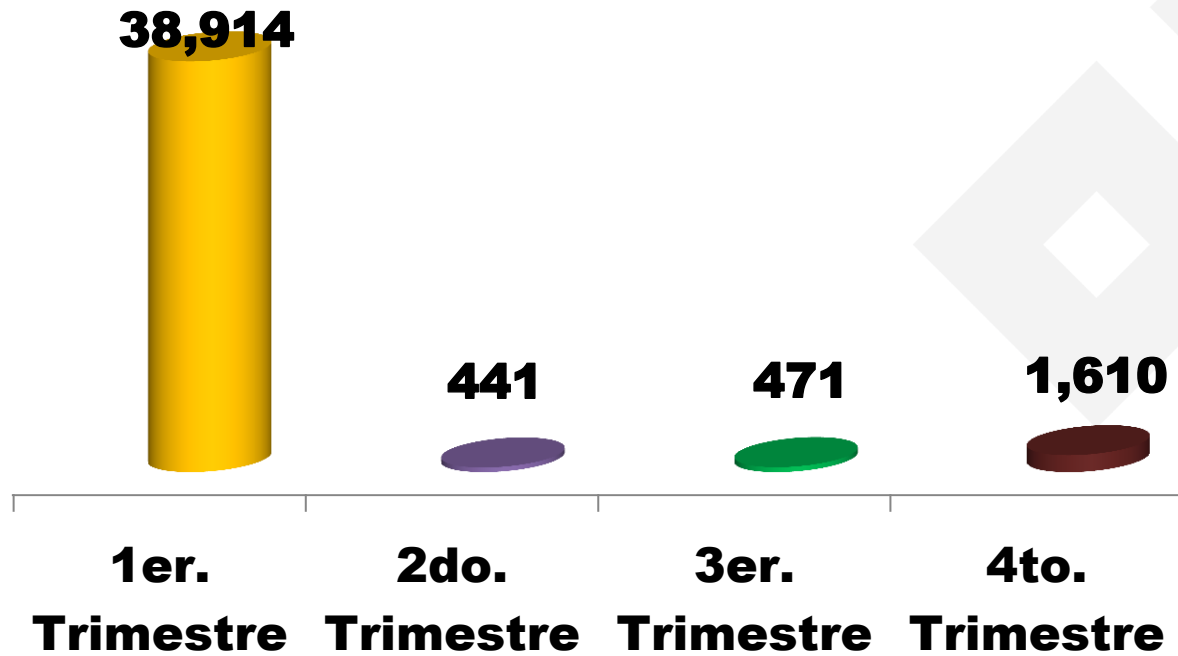

**VERACRUZ**  
GOBIERNO  
DEL ESTADO

Contraloría **Social**

## CIUDADANOS INTEGRANTES DE LOS COMITÉS

**TOTAL 41,436**

**PROGRAMAS FEDERALES DE DESARROLLO SOCIAL**